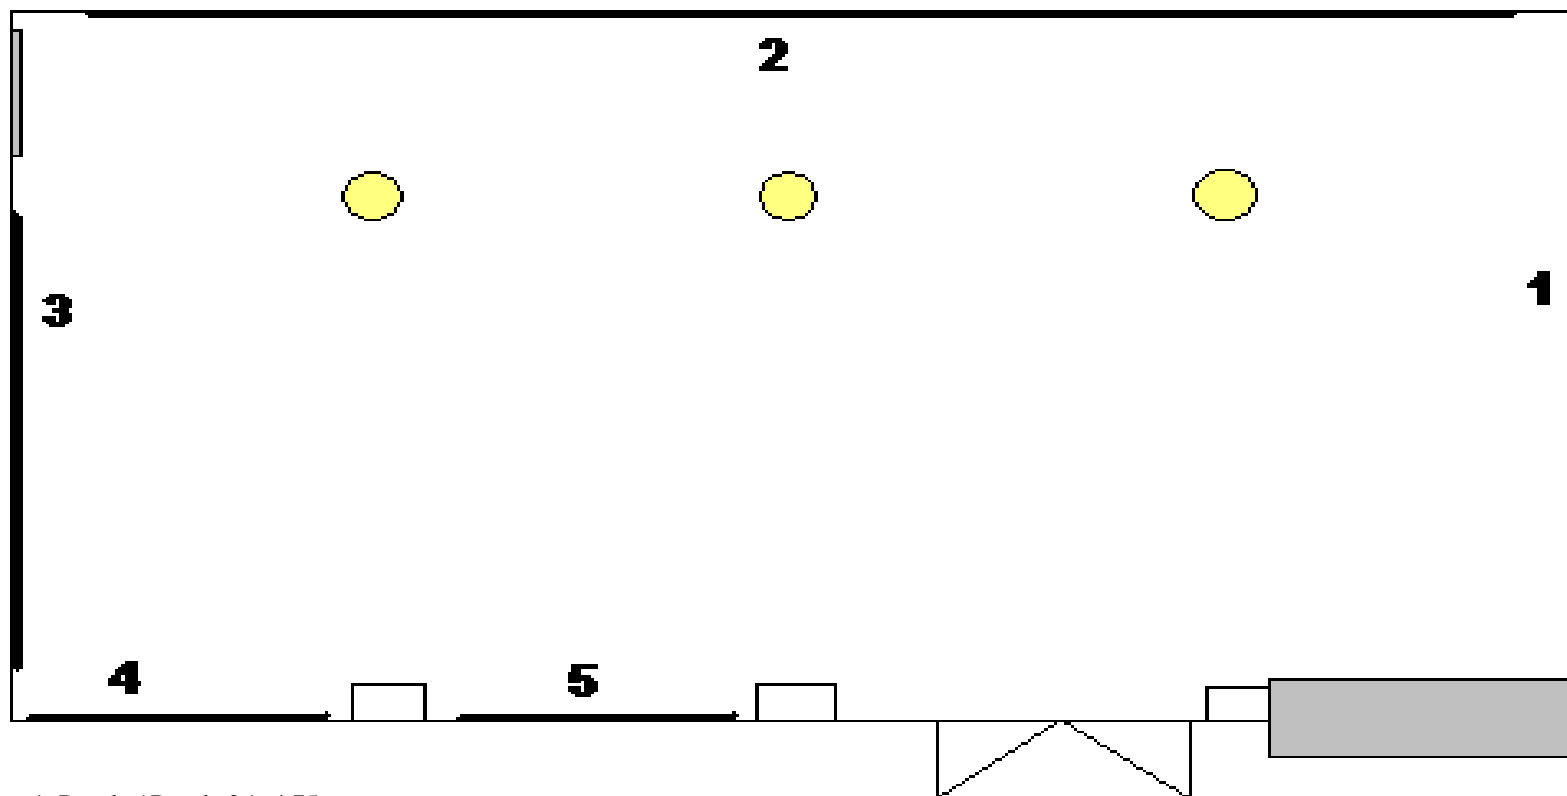

ZIZUR NAGUSIKO KULTUR ETXEKO ERAKUSKETA ARETOA / SALA DE EXPOSICIONES CASA DE CULTURA ZIZUR MAYOR

1. Panela / Panel nº 1: 4,75 m
2. Panela / Panel nº 2: 14,60 m
3. Panela / Panel nº 3: 5,52 m
4. Panela / Panel nº 4: 3,69 m
5. Panela / Panel nº 5: 3,53 m

Altuera / Altura: 2,65 m
Luzera / Largo: 15,81 m
Zabalera / Ancho: 7,40 m

PANELEN LUZERA GUZTIRA / LONGITUD TOTAL DE LOS PANELES: **32,09 m**

ARETOAREN AZALERA / SUPERFICIE DE LA SALA: **119,82 m**